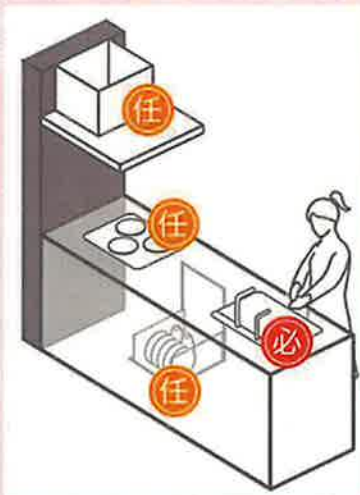

必 必須工事
(いずれか1つ以上)

任 任意工事

必 節湯水栓
5,000円/台

任 ビルトイン
食器洗機
21,000円/台

任 掃除しやすい
レンジフード
13,000円/台

任 ビルトイン自動
調理対応コンロ
14,000円/台

※写真は全てイメージです

最寄りのJA窓口またはJAホームまでご連絡ください!

JAくろべ

南部営農支援センター TEL0765-54-5450
北部営農支援センター TEL0765-54-0040
東部営農支援センター TEL0765-65-7220

お待ちしております!

Instagram

JAホーム

くみあい建設株式会社

☎ 0766-55-3520

〒939-0305 富山県射水市鷺塚 65 番地 7

JAホーム

検索

<https://www.ja-home.com/>