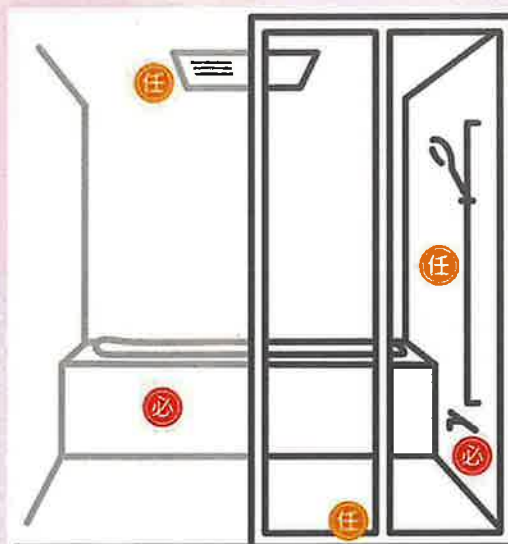

工事費別途

**Takara standard**  
RELAXIA P

**5台限定**

**Point**  
極厚の保存材で  
冬場でもしっかり  
あたたかさを  
キープ

**Point**  
ホーロー壁  
パネル

**Point**  
耐震フレーム  
架台

**583,000円** (税込)

工事費別途

キャンペーン商品ユニットバス工事で **63,000円** 補助!

最大98,000円補助(さらに出入口段差解消・開口幅拡張した場合)

※補助金額50,000円以上で交付対象  
※予算上限に達し次第終了となります

**必** 高断熱浴槽  
30,000 円/戸

**必** 節湯水栓  
5,000 円/台

**任** 浴室乾燥機  
23,000 円/戸

**任** 手すり設置  
5,000 円/戸

浴槽への出入りや、  
立ち座りをサポートする  
手すりの設置もポイント  
対象となります。

**必** 必須工事  
(いずれか1つ以上)

**任** 任意工事

※写真は全てイメージです