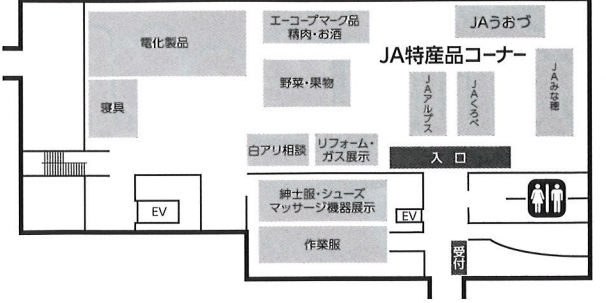

## 試食コーナー

E-COOPマーク商品を  
試食して安全安心を  
実感しよう!

## スタンプラリー

シールを集めて  
JAオリジナルの  
お菓子プレゼント!  
※中学生以下対象

毎日限定  
100名

2階展示ホール 案内図

# 展示コーナー