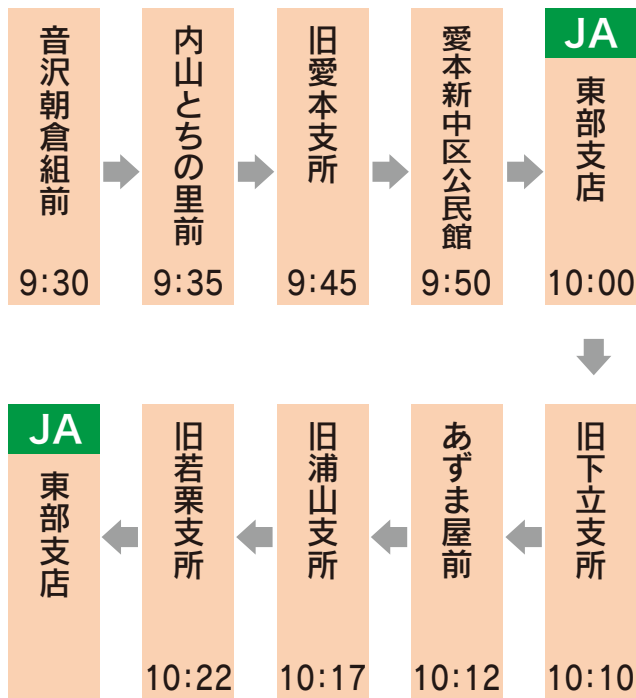

2018 JAくろべ 東部支店送迎バス運行表・運行カレンダー

日	月	火	水	木	金	土
8	1	2	3	4	5	6
7	8	9	10	11	12	13
14	15	16	17	18	19	20
21	22	23	24	25	26	27
28	29	30	31			
9	1	2	3	4	5	6
7	8	9	10	11	12	13
14	15	16	17	18	19	20
21	22	23	24	25	26	27
28	29	30				
10	1	2	3	4	5	6
7	8	9	10	11	12	13
14	15	16	17	18	19	20
21	22	23	24	25	26	27
28	29	30	31			

日	月	火	水	木	金	土
11	1	2	3	4	5	6
7	8	9	10	11	12	13
14	15	16	17	18	19	20
21	22	23	24	25	26	27
28	29	30				
12	1	2	3	4	5	6
7	8	9	10	11	12	13
14	15	16	17	18	19	20
21	22	23	24	25	26	27
28	29	30	31			
2019	1	2	3	4	5	6
7	8	9	10	11	12	13
14	15	16	17	18	19	20
21	22	23	24	25	26	27
28	29	30	31			

営業は、28日までです。

営業は、4日からです。

※原則、途中乗車・下車は行いません。
 ※交通状況によって多少の遅れ等が生じることがございます。

年金のお受取はJAくろべで!!

にバスが運行します。